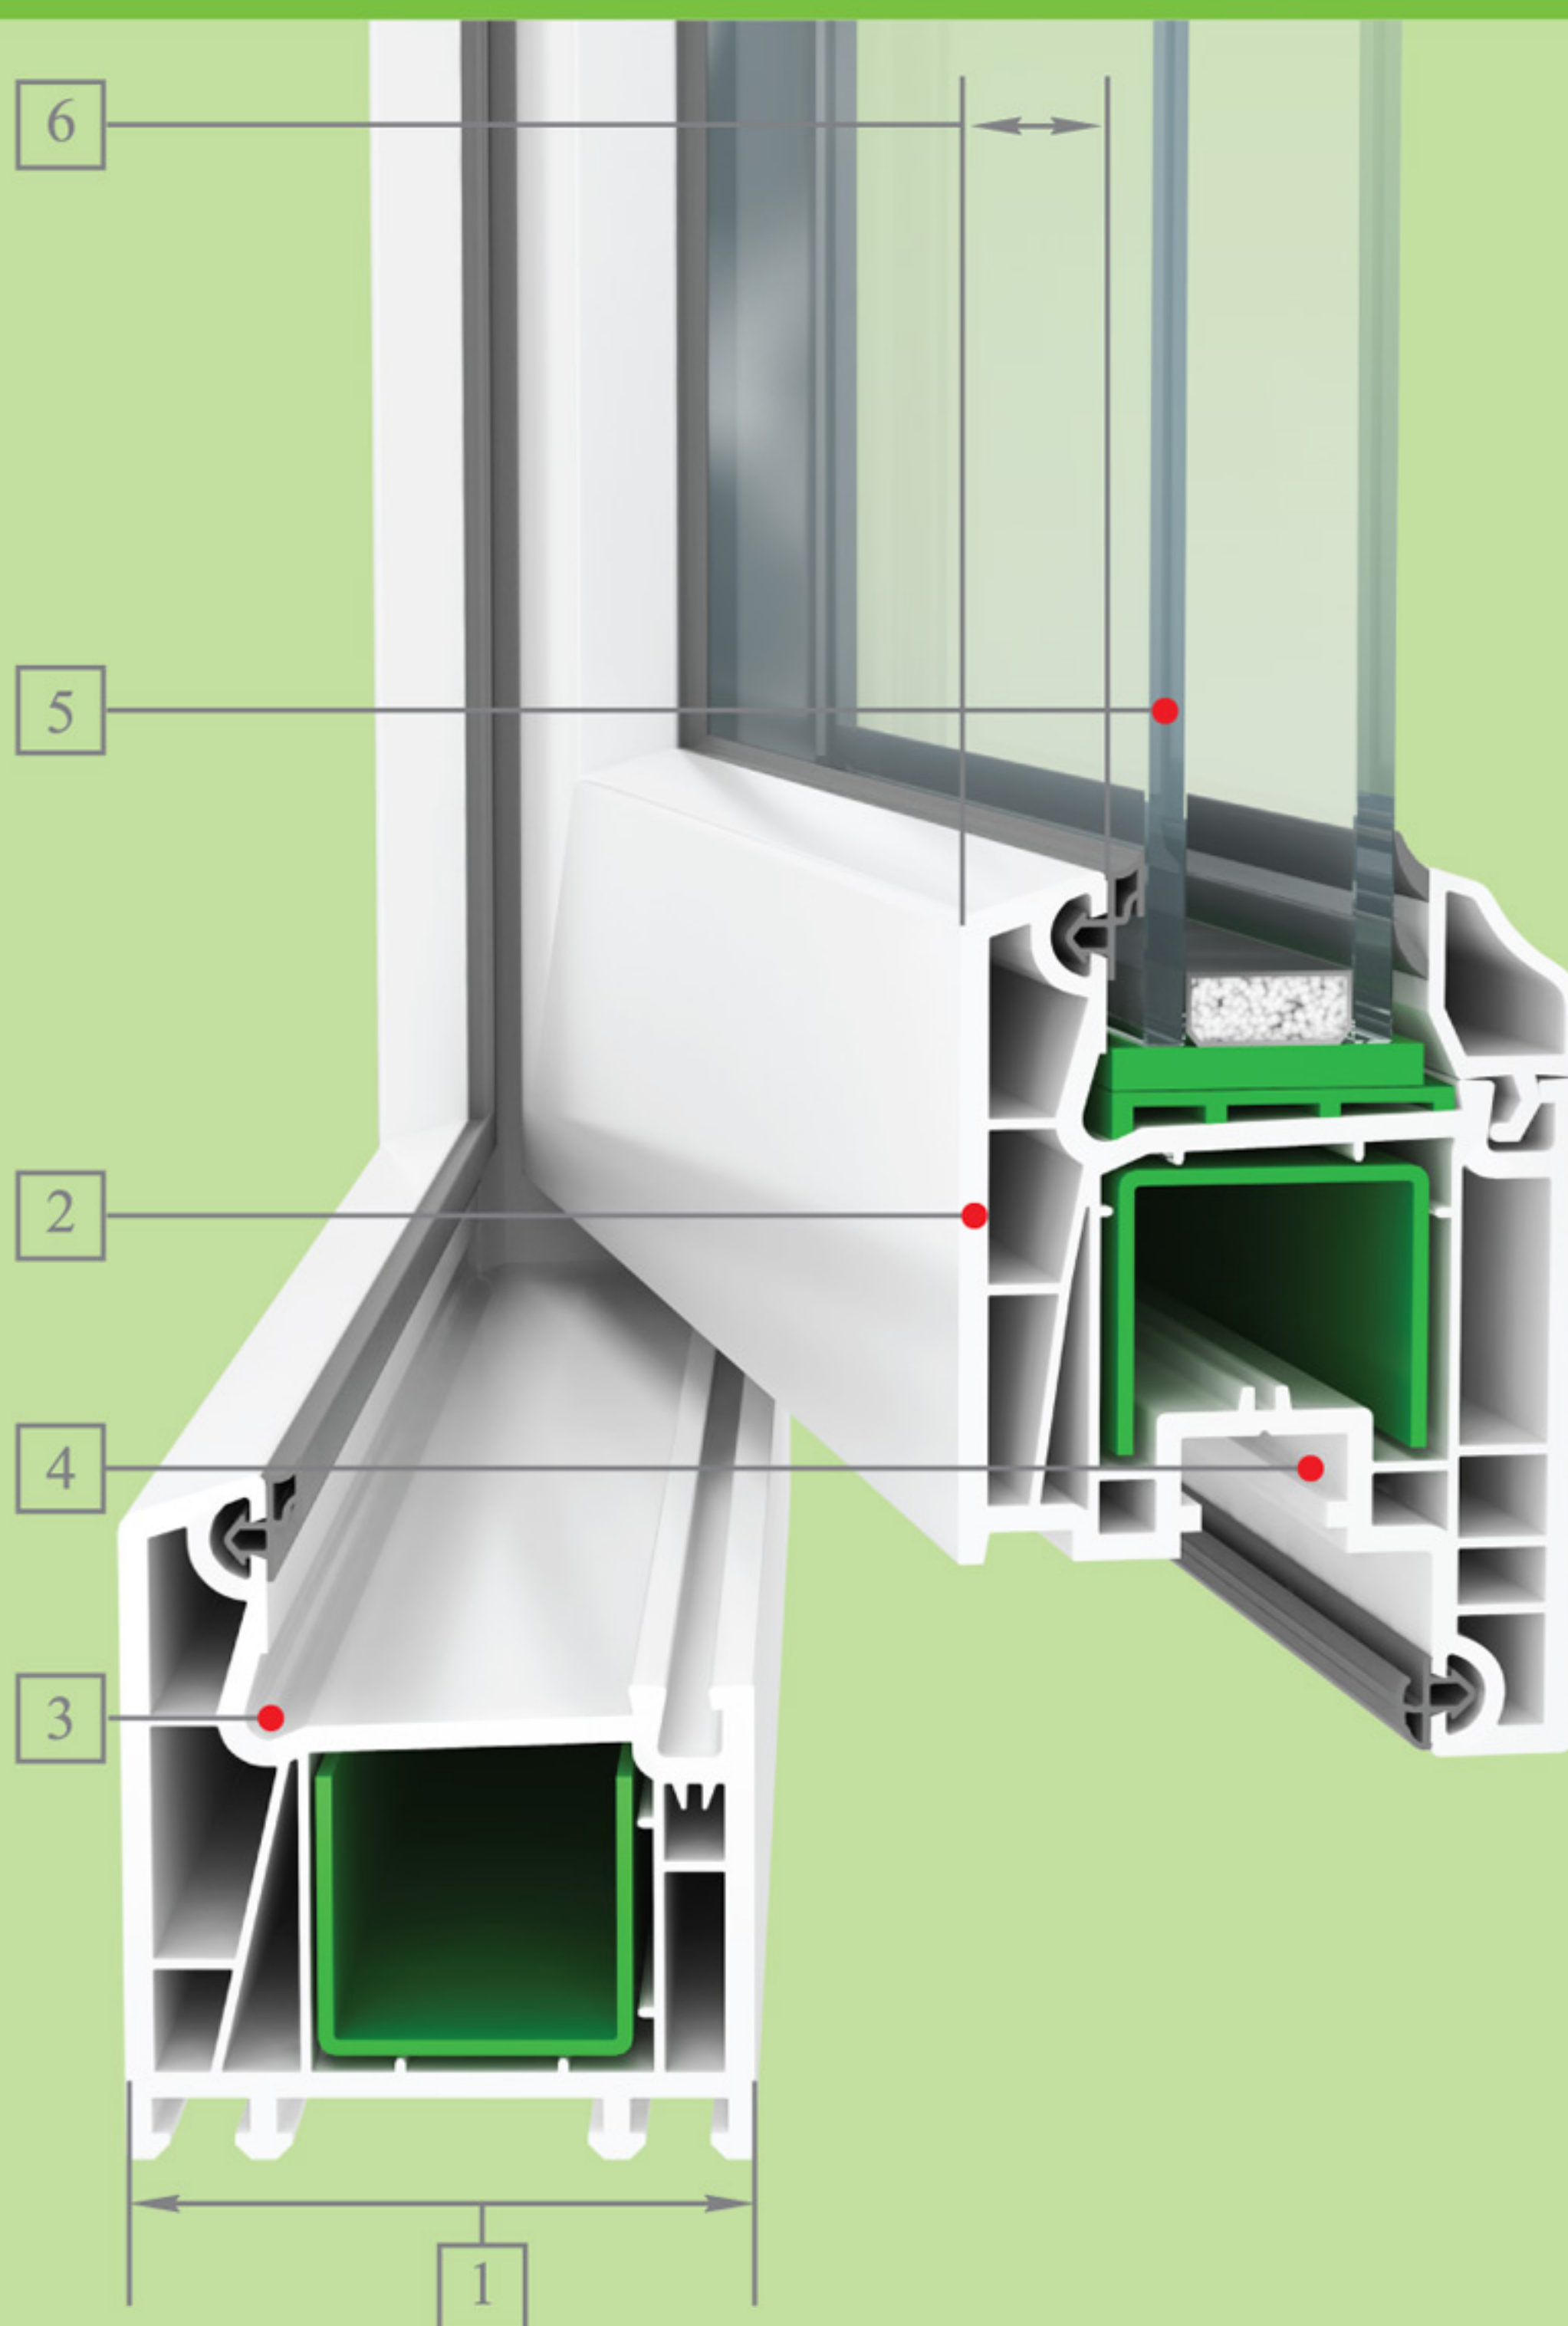

Окна и двери WDS 404 предлагают идеальное сочетание формы и функциональности:

1. профильная система класса А
2. 4-камерная система, которая обеспечивает замечательную шумо- и теплоизоляцию;
3. толщина внешней стенки - 3 мм для улучшения статических и теплоизоляционных показателей;
4. увеличенная высота створки 85 мм - является идеальной для двери из-за отличной прочности;
5. возможность установления многокамерных стеклопакетов;
6. серый TPV-уплотнитель, который обеспечивает герметичность конструкции и улучшает эстетичный вид окна;
7. оцинкованное армирование повышает прочность окна;
8. наклон дренажа обеспечивает отвод дождевой и талой воды;
9. система доступна в ламинации, которая имитирует текстуру и цвет дерева;
10. возможен выбор фигурного или софт штапика;
11. сияющая белизна, блеск и гладкость поверхности содействуют ее легкой очистке;
12. сопротивление теплопередаче - 0,82 м²С/Вт, и много других преимуществ, которые сохранятся на протяжении всего времени эксплуатации.

Гарантированное качество WDS
Выгодные решения

ТЕХНИЧЕСКИЕ ХАРАКТЕРИСТИКИ WDS 404

1. монтажная глубина - 60 мм
2. толщина внешней стенки - 3 мм
3. наклон дренажа - 2°
4. фурнитурная система 12/20-13
5. стеклопакеты - 24 и 32 мм, стекло - 4 мм
6. ширина напльва - 14 мм
7. профильная система А класса.